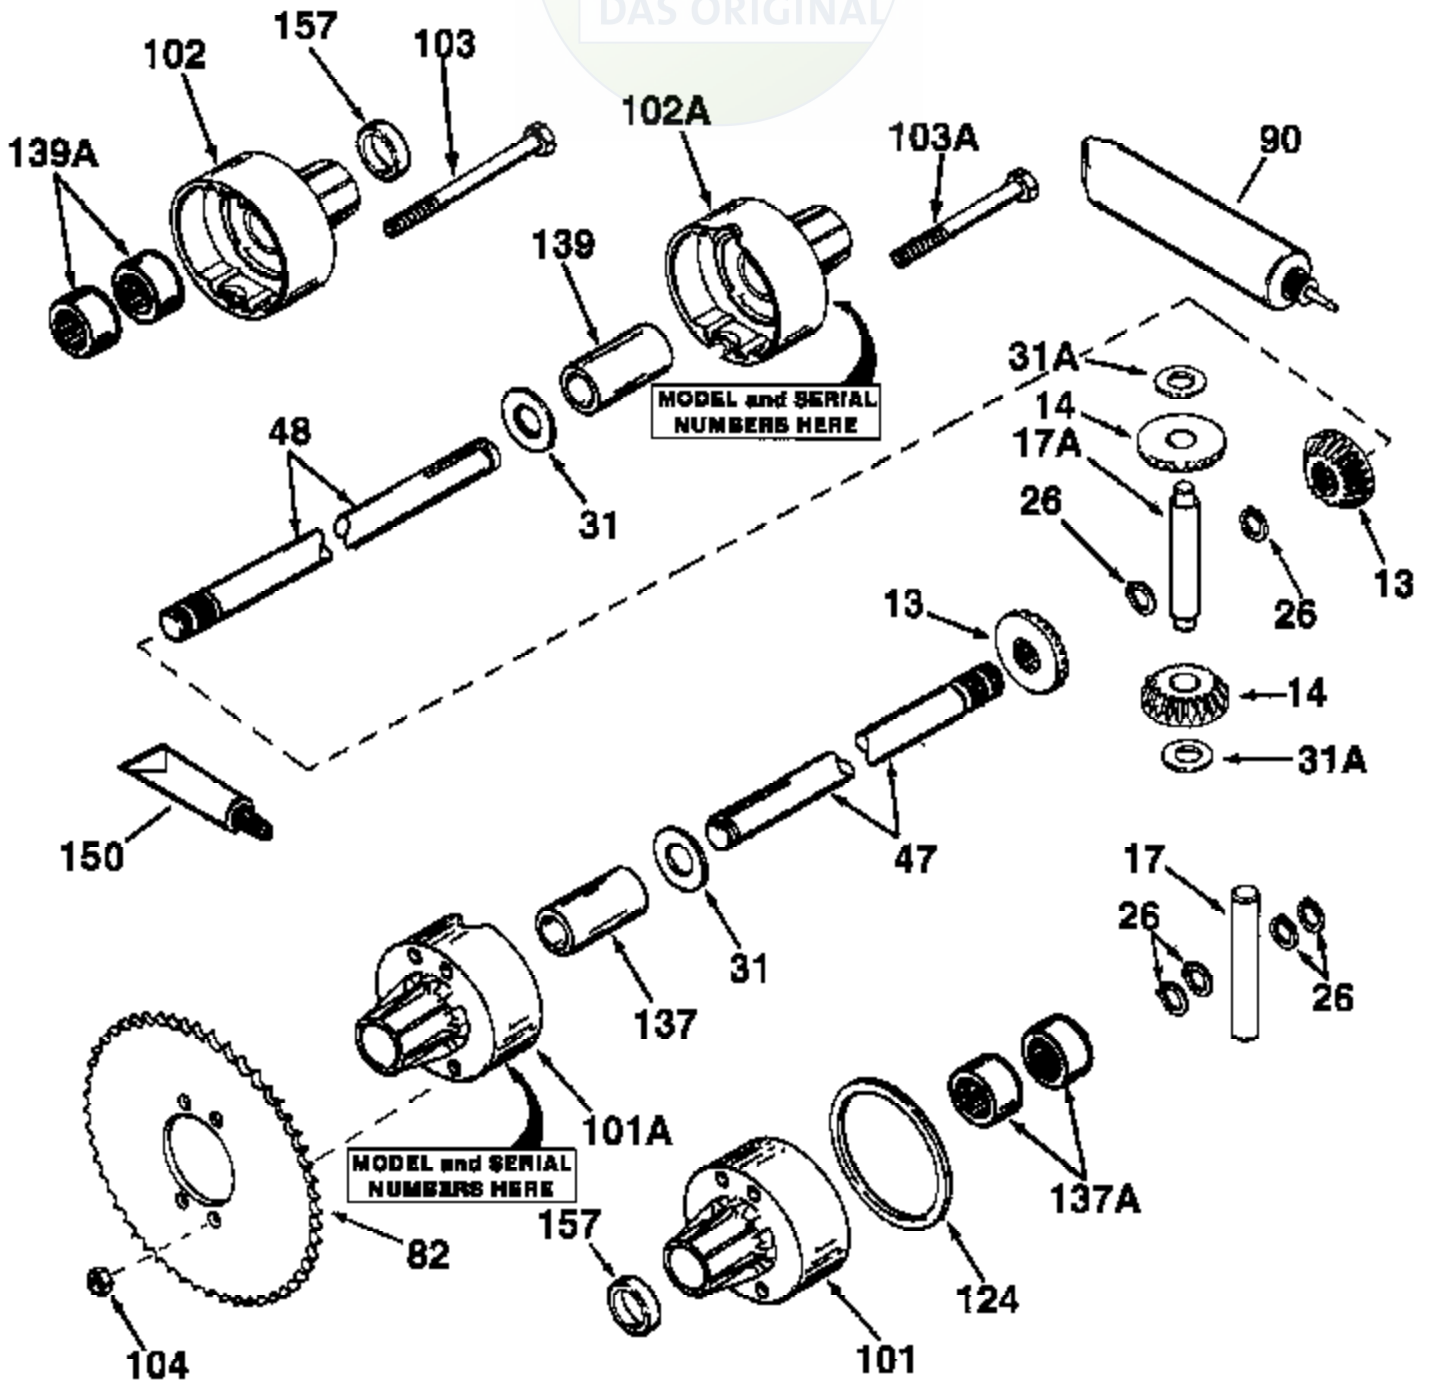

JOIST

SICHER IST DAS:
DAS ORIGINAL

Ref #	Part Number	Qty	Description
13	778067		Gear, Bevel (16 teeth)
14	778068		Gear, Pinion (16 teeth)
17	786040		Pin, Drive
26	792018		Ring, Snap (.078 thick)
31A	780096		Washer, Thrust
31	780001		Washer, Thrust
82	786043		Sprocket. No Teeth 54. OD 8.823
82	786051		Sprocket. No Teeth 60. OD 9.841
82	786070		Sprocket. No Teeth 48. OD 7.920
82	786041A		Sprocket. No Teeth 45. OD 7.389
82	786042		Sprocket. No Teeth 40. OD 6.650
90	788067B		Grease (32 oz. bottle Bentonite greas e)
101	774344	100-100-045	Differential Carrier Housing (Incl. 1 37)
102	774345	Peerless #1	Differential Carrier Housing (Incl. 1 39)
103	792044		Screw, 5/16-18 x 3-15/16"
104A	792061		Washer (Use as required)
124	788055A		Gasket, Differential (Use as required)
137	780077		Bushing
139	780077		Bushing

47 	48 	47L 	48L
47A 	48A 	47M 	48M
47B 	48B 	47N 	48N
47C 	48C 	47P 	48P
47D 	48D 	47Q 	48Q
47E 	48E 	47R 	48R
47F 	48F 	47S 	48S
47G 	48G 	47T 	48T
47H 	48H 	47U 	48U
47I 	48I 	47V 	48V
47J 	48J 	47W 	48W
47K 	48K 	47X 	48X

Ref #	Part Number	Qty	Description
47E	774625		Axle (8-9/16" long)
48E	774626		Axle (15-7/16" long)
104A	792061		Washer (Use as required)
